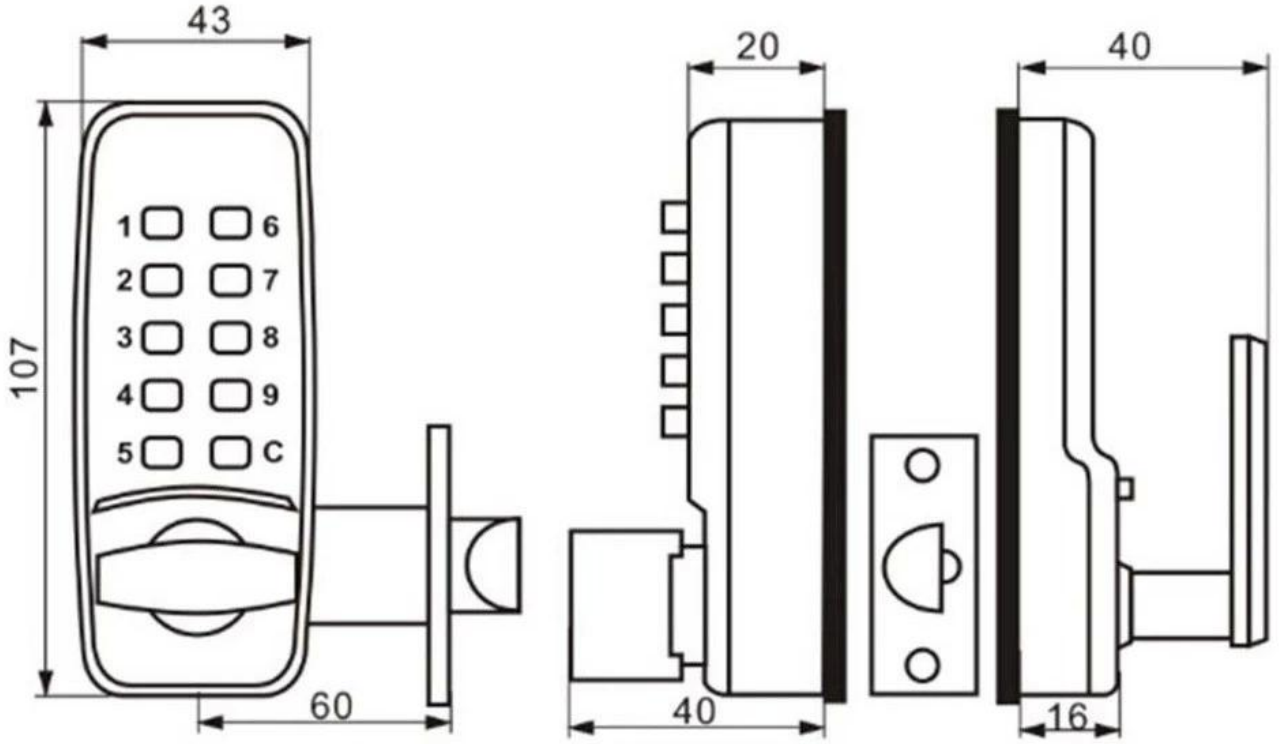

Talimat:

**Mekanik Kod Kilidi** pilsiz bir dijital tuş kilidi! İnci krom ile kaplanmış çinko alaşımından yapılmıştır, en son tasarım stili! İyi çalışıyor, çeşitli düz kapı projelerinde yaygın olarak kullanılıyor!

#### Özellikleri:

- Şık, kompakt tasarım - Anahtarsız, Akıllı, Yüksek Güvenlik, Sanatsal.
- Dayanıklı çinko alaşımlı plakalar ve sap; Paslanmaz çelik iç bağlantı parçaları
- Kullanımı kolay, anahtar veya kart gerektirmez, pil gerektirmez.
- Kapının sağ veya sol kenarına monte edin
- Ofisler, derslikler, apartmanlar vb. İçin uygundur.
- 35mm ile 60mm arası kalınlıktaki kapılar için uygundur.