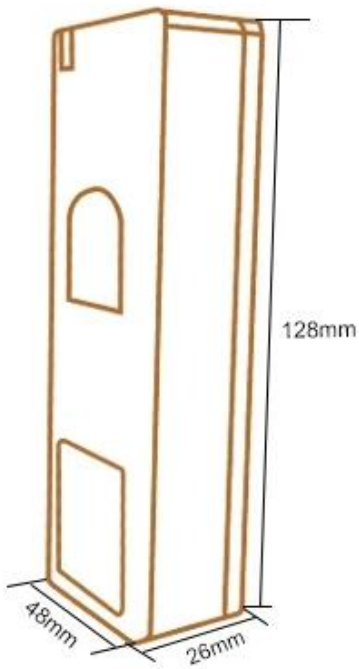

Product Size