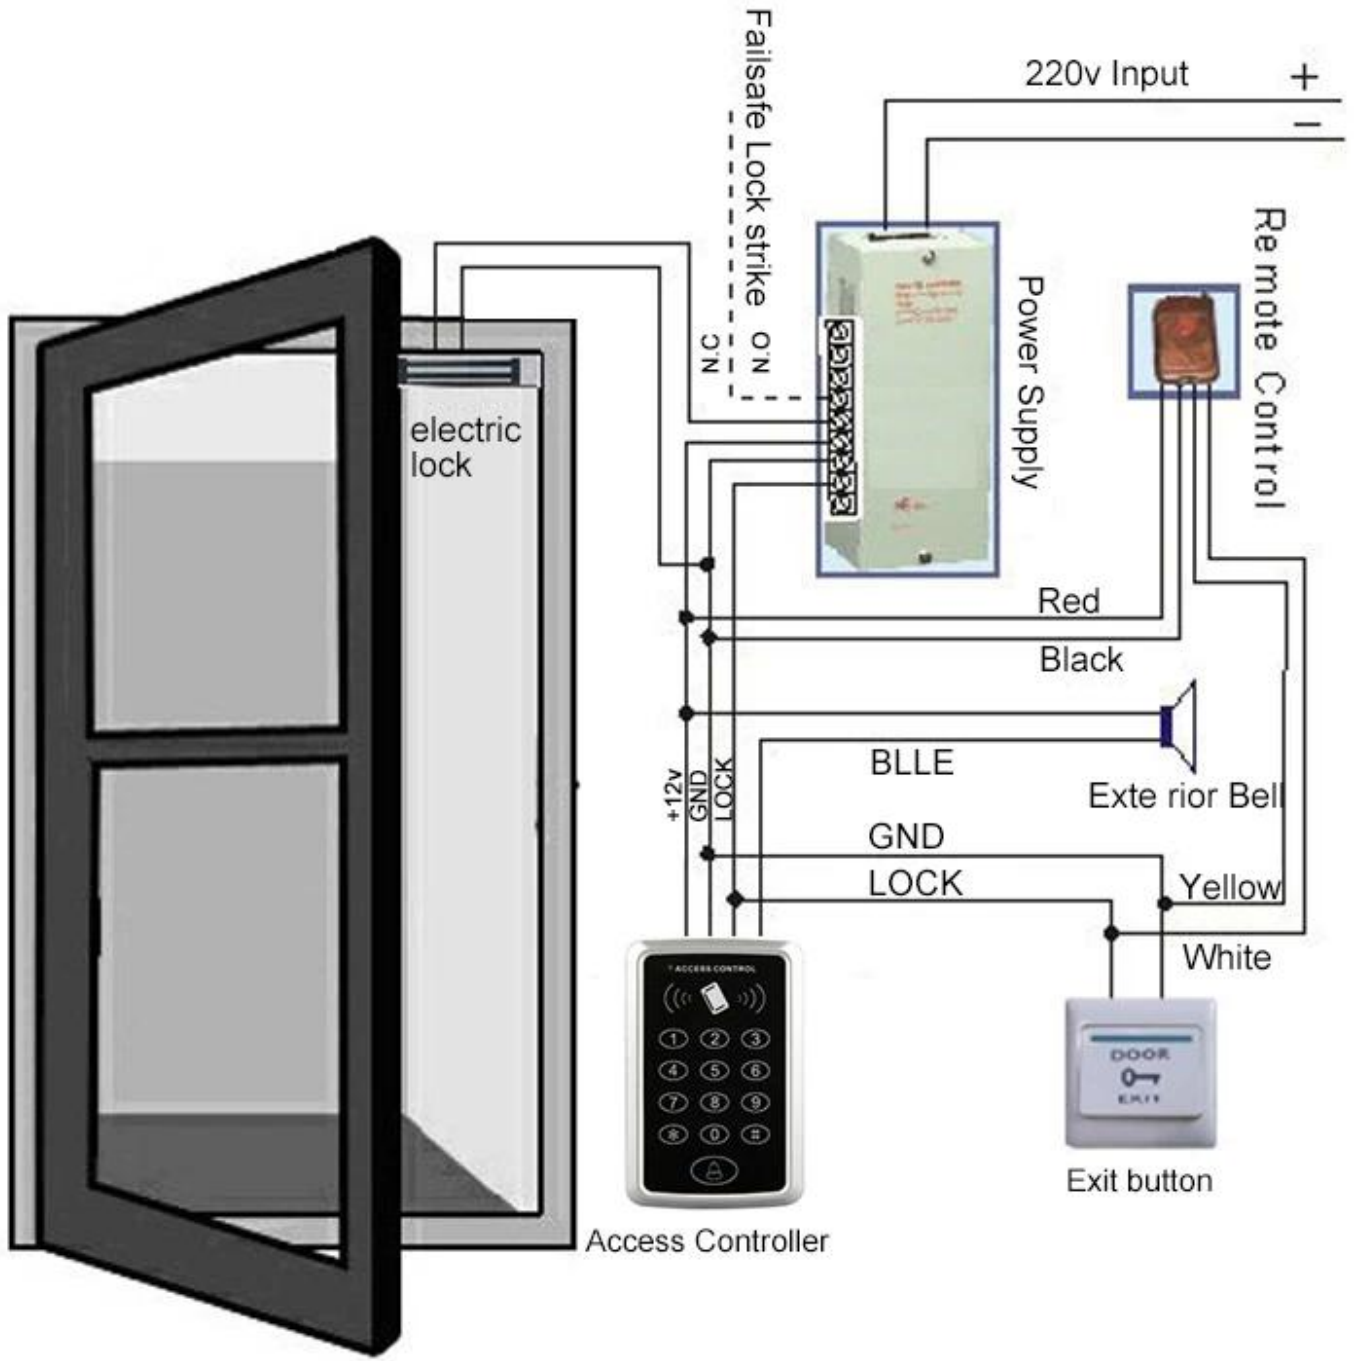

DH-711 Ucuz Fiyat Akıllı Kart Bağımsız RFID Kapı Erişim Kontrolü, Ofislerde, fabrikalarda, otellerde, okullarda ve diğer halka açık yerlerde yaygın olarak kullanılan bir erişim kontrol sistemi giriş ve çıkışlarıdır. Tüm giriş / çıkışlar, sıkışma önleme koruması ve aşırı voltaj / devre koruması kullanır.

Özellikler:

1. Bağımsız, tek kapı kontrolü.
2. Düşük Fiyatlı, bir elektrik çarpması ve güç kaynağı bağlayın ve işiniz bitti.
3. Kontrol Panosu Yok - Bağımsız Erişim Denetleyicisi.
4. Kolay ve kullanımı basit.
5. Düz bir sırtı vardır, böylece herhangi bir düz yüzeye kolayca monte edilebilir.
6. Çalışma Modu: Sadece Kart, Sadece Tuş Takımı, Tuş Takımlı Kart.
7. Kart kapasitesi 1000 kullanıcıdır.
8. Programlanabilir kapı açma süresi: 1 ~ 250 saniye.
9. Tuş takımı yönetimi tarafından erişim kodu eklenebilir veya silinebilir.
10. Sesli kart girişi ve programlaması için dahili elektrikli zil.
11. Data elektrik kesintisinden sonra bile korunuyor.
12. Makineli gövde yüksek dayanıklılıkta.
13. EM-ID ince kart veya isteğe bağlı anahtarlık.