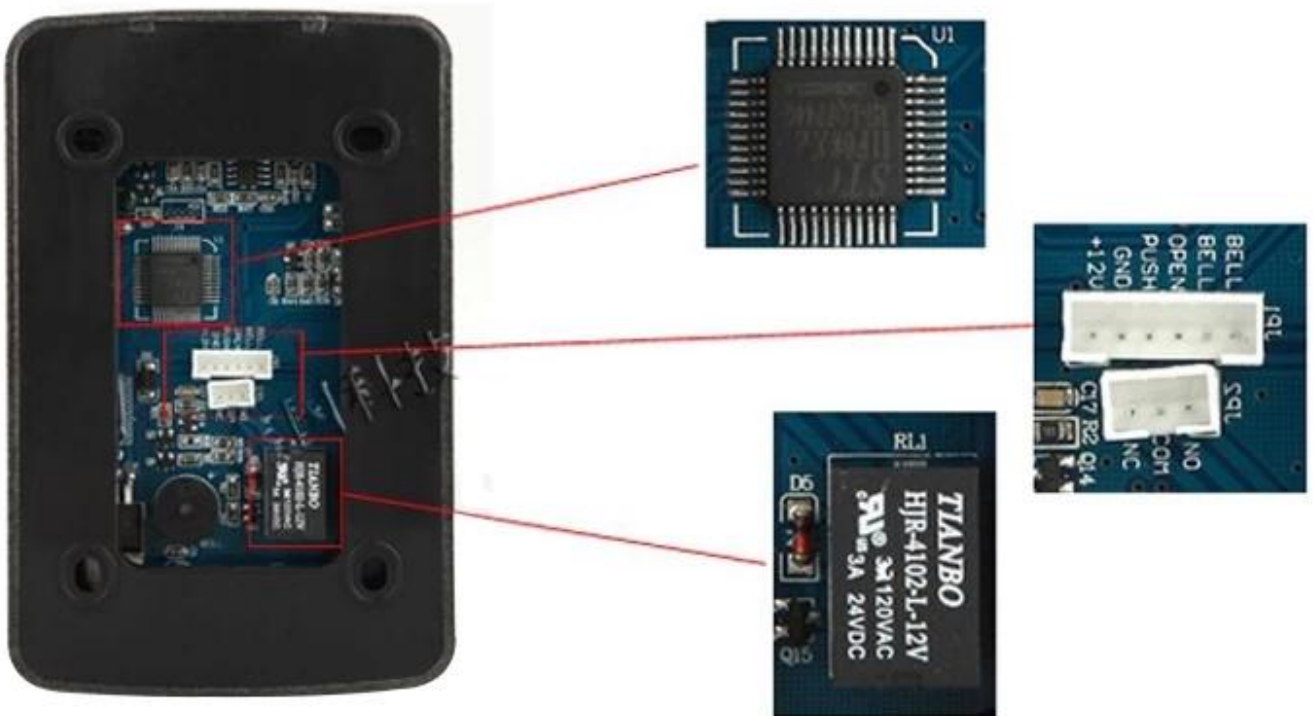

DH-711 Ucuz Fiyat Akıllı Kart Bağımsız RFID Kapı Erişim Kontrolü, Ofislerde, fabrikalarda, otellerde, okullarda ve diğer halka açık yerlerde yaygın olarak kullanılan bir erişim kontrol sistemi giriş ve çıkışlarıdır. Tüm giriş / çıkışlar, sıkışma önleme koruması ve aşırı voltaj / devre koruması kullanır.

Özellikler:

1. Bağımsız, tek kapı kontrolü.
2. Düşük Fiyatlı, bir elektrik çarpması ve güç kaynağı bağlayın ve işiniz bitti.
3. Kontrol Panosu Yok - Bağımsız Erişim Denetleyicisi.
4. Kolay ve kullanımı basit.
5. Düz bir sırtı vardır, böylece herhangi bir düz yüzeye kolayca monte edilebilir.
6. Çalışma Modu: Sadece Kart, Sadece Tuş Takımı, Tuş Takımlı Kart.
7. Kart kapasitesi 1000 kullanıcıdır.
8. Programlanabilir kapı açma süresi: 1 ~ 250 saniye.
9. Tuş takımı yönetimi tarafından erişim kodu eklenebilir veya silinebilir.
10. Sesli kart girişi ve programlaması için dahili elektrikli zil.
11. Data elektrik kesintisinden sonra bile korunuyor.
12. Makineli gövde yüksek dayanıklılıkta.
13. EM-ID ince kart veya isteğe bağlı anahtarlık.