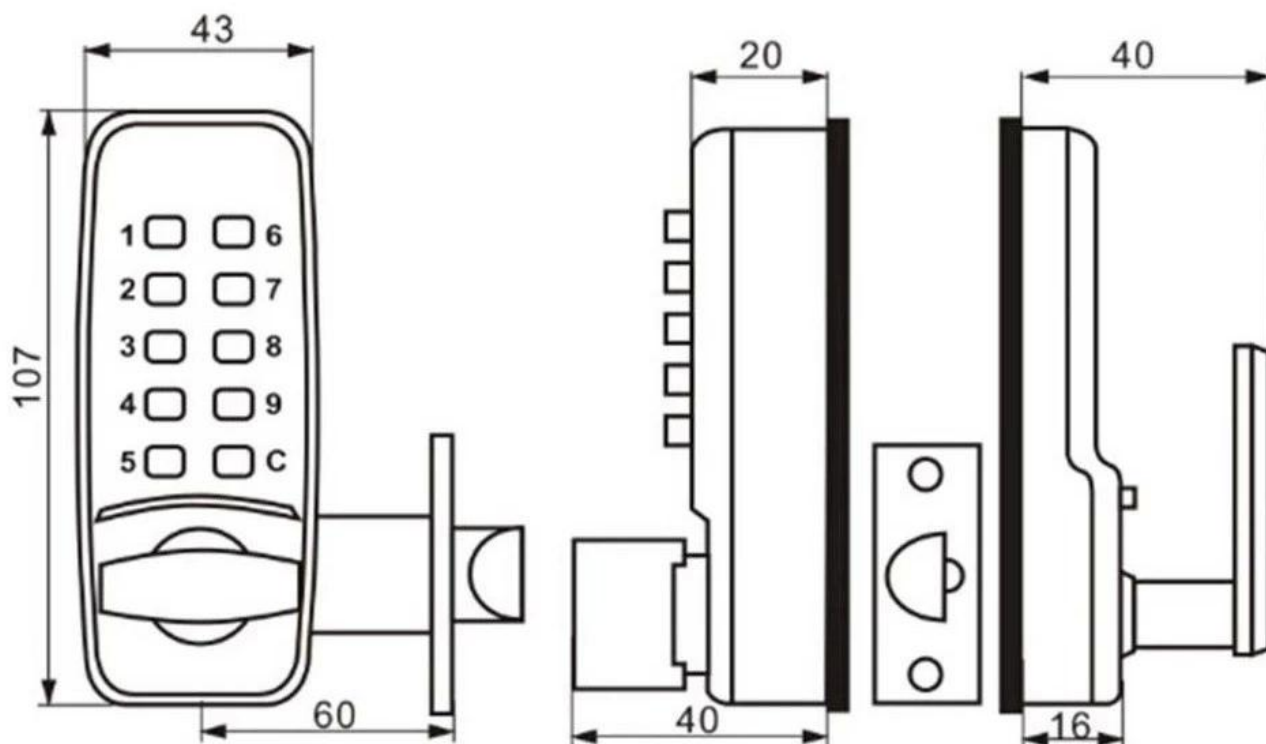

Инструкция:

Механический кодовый замок Цифровой замок клавиатуры без аккумулятора! Он изготовлен из цинкового сплава с жемчужным хромом, в высшей степени стильный дизайн! Он хорошо работает, широко используется в различных проектах для квартирных дверей!

Функции:

- Стильный, компактный дизайн - Keyless, Smart, High Security, Artistic.
- Прочные пластины и ручка из цинкового сплава; Внутренняя арматура из нержавеющей стали
- Простота в эксплуатации, не требует ключа или карты, батарейки не требуются.
- Установить на правый или левый край двери
- Подходит для офисов, учебных классов, квартир и т. Д.
- Подходит для дверей толщиной от 35 мм до 60 мм.