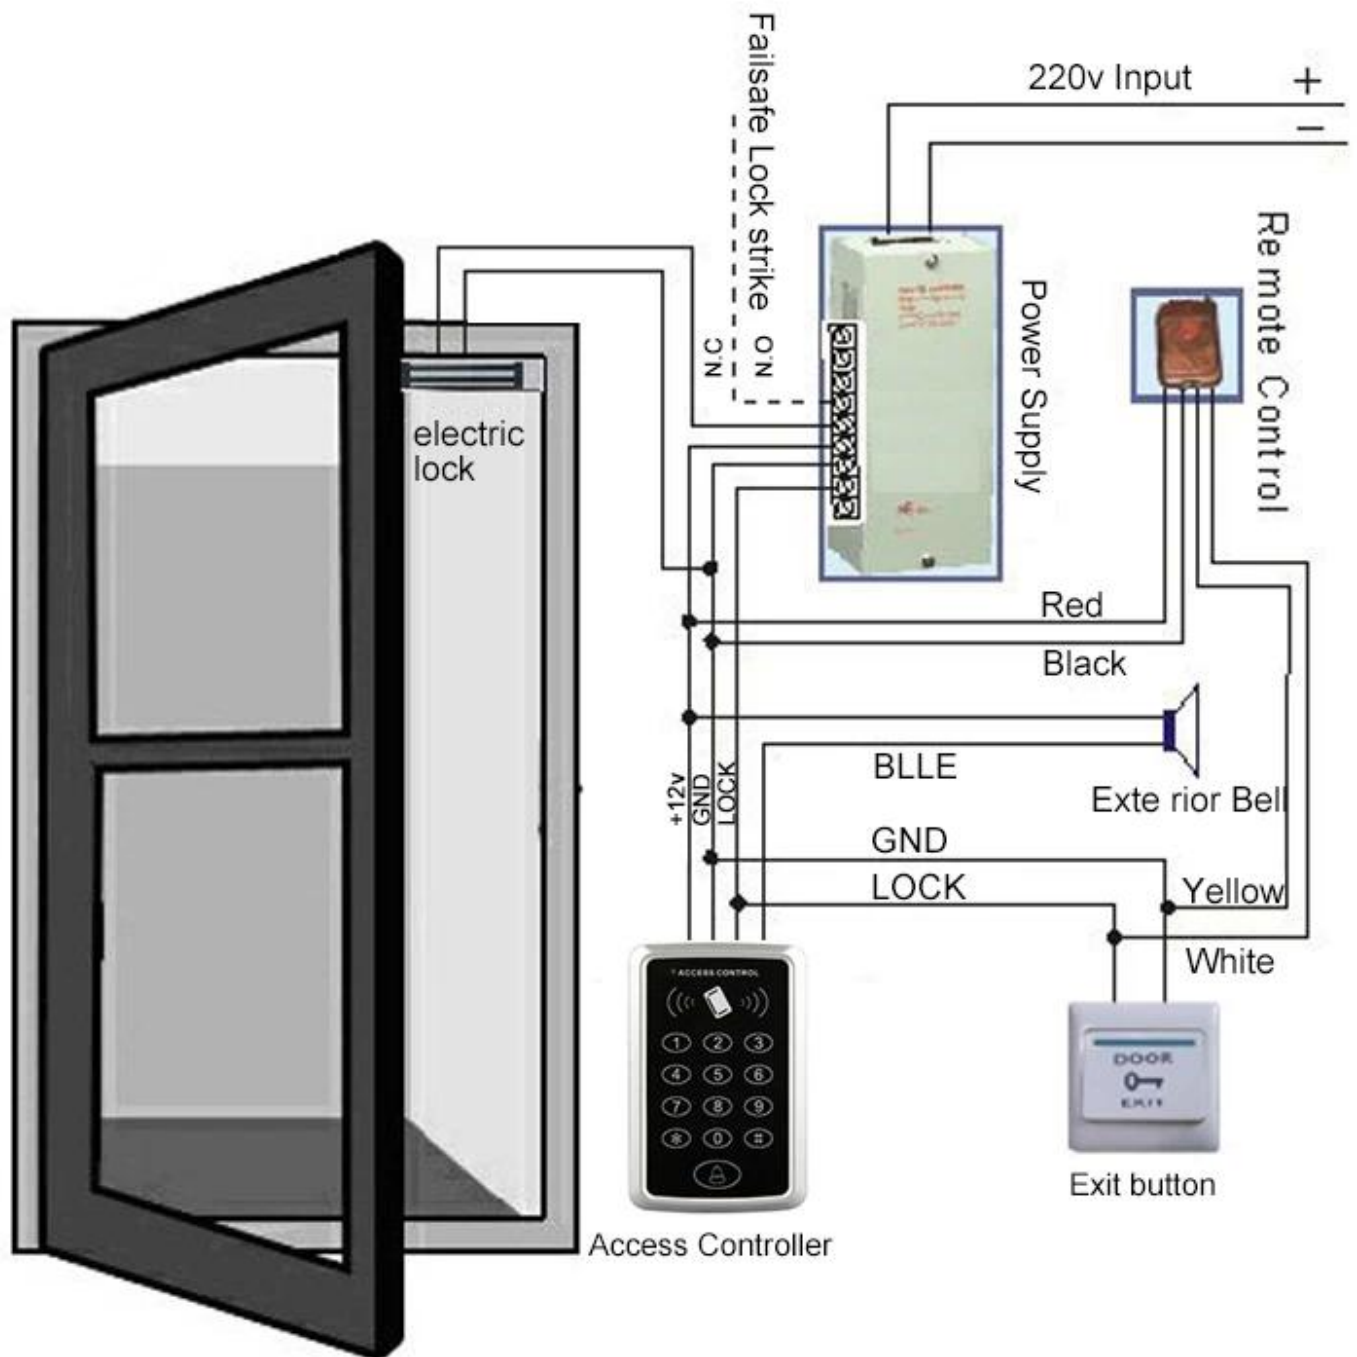

DH-711 Дешевая цена Смарт-карта Автономный RFID Контроль доступа к дверям. Это широко используемая система контроля доступа на входы и выходы в офисах, фабриках, отелях, школах и других общественных местах. Все входы / выходы используют защиту от помех и перенапряжения / защиту цепи.

Особенности:

1. Автономное управление одной дверью.
2. Низкая цена, подключите электрический удар и блок питания, и все готово.
3. Нет панелей управления - автономный контроллер доступа.
4. Легко и просто в использовании.
5. Имеет плоскую спинку, поэтому ее легко установить на любую плоскую поверхность.
6. Режим работы: только карта, только клавиатура, карта с клавиатурой.
7. Емкость карты составляет 1000 пользователей.
8. Программируемое время открывания двери: 1 ~ 250 секунд.
9. Код доступа может быть добавлен или удален с помощью клавиатуры.
10. Встроенный электрический зуммер для ввода звуковой карты и программирования.
11. Данные защищены даже после сбоя питания.
12. Обшитый корпус в высокой прочности.
13. EM-ID тонкая карта или брелок необязательно.