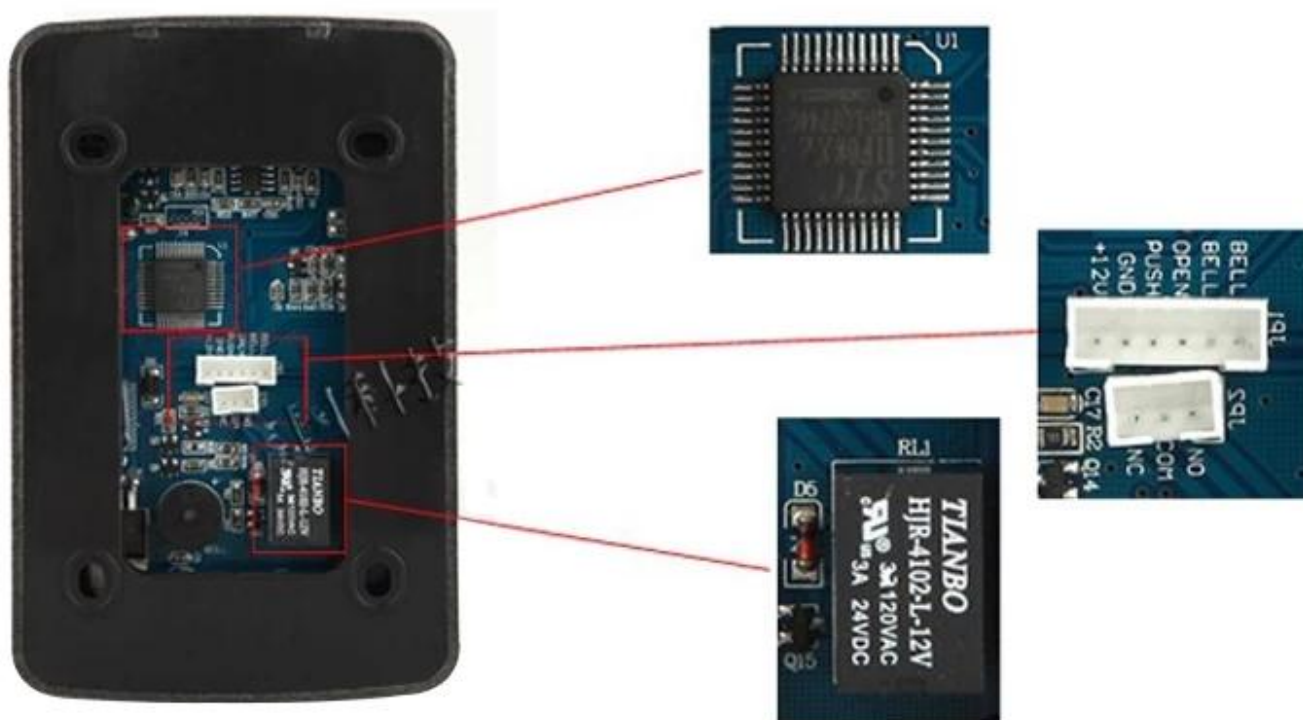

DH-711 Дешевая цена Смарт-карта Автономный RFID Контроль доступа к дверям. Это широко используемая система контроля доступа на входы и выходы в офисах, фабриках, отелях, школах и других общественных местах. Все входы / выходы используют защиту от помех и перенапряжения / защиту цепи.

Особенности:

1. Автономное управление одной дверью.
2. Низкая цена, подключите электрический удар и блок питания, и все готово.
3. Нет панелей управления - автономный контроллер доступа.
4. Легко и просто в использовании.
5. Имеет плоскую спинку, поэтому ее легко установить на любую плоскую поверхность.
6. Режим работы: только карта, только клавиатура, карта с клавиатурой.
7. Емкость карты составляет 1000 пользователей.
8. Программируемое время открывания двери: 1 ~ 250 секунд.
9. Код доступа может быть добавлен или удален с помощью клавиатуры.
10. Встроенный электрический зуммер для ввода звуковой карты и программирования.
11. Данные защищены даже после сбоя питания.
12. Обшитый корпус в высокой прочности.
13. EM-ID тонкая карта или брелок необязательно.