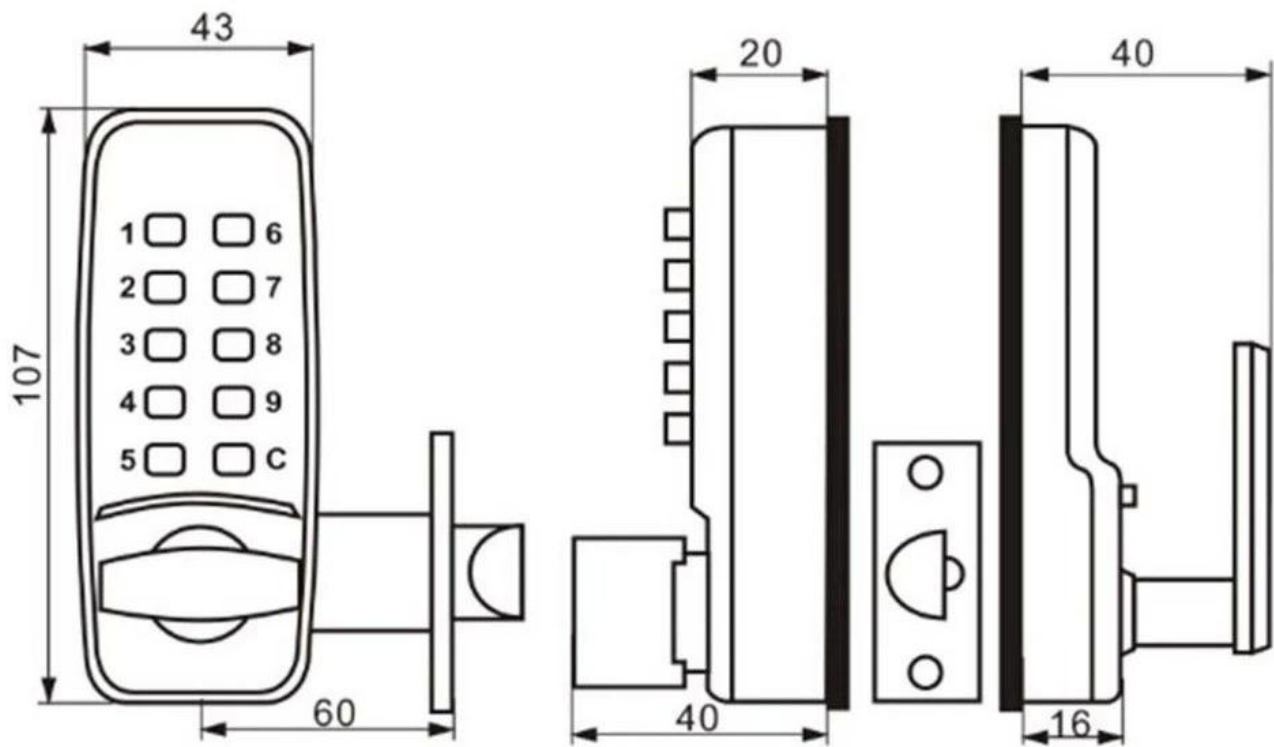

Tagubilin:

Lock ng Mekanikal na Code ay isang digital keypad lock nang walang baterya! Ginawa ito ng zinc alloy na natapos ng perlas chrome, ang pinakahuli na istilo ng disenyo! Gumagana ito nang maayos, malawak na ginagamit sa iba't ibang mga proyekto ng flat door!

Mga Tampok:

- Naka-istilong, compact na disenyo - Walang Susi, Matalino, Mataas na Seguridad, Maarte.
- Matibay na zinc alloy plate at hawakan; Hindi kinakalawang na asero na panloob na mga kabit
- Madaling patakbuhan, hindi nangangailangan ng susi o kard, hindi kinakailangan ang mga baterya.
- I-install sa kanan o kaliwang gilid ng pinto
- Angkop para sa mga tanggapan, silid-aralan, apartment, atbp.
- Angkop para sa pinto sa pagitan ng 35mm at 60mm makapal.