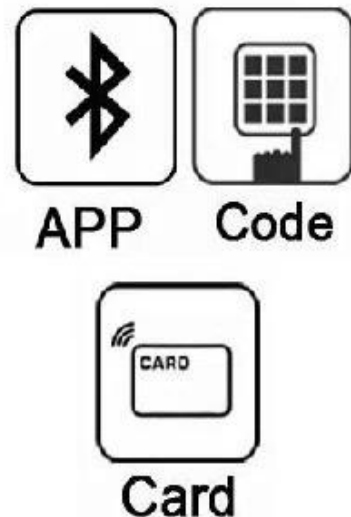

Ce clavier tactile DH-118 RFID **Verrouillage de l'armoire Bluetooth** est la dernière serrure de porte d'armoire à système de contrôle bluetooth intelligent d'Udohow en 2020.

Il a une conception d'apparence simplifiée et un système de gestion d'application Bluetooth pratique. Déverrouillage en une étape via téléphone mobile. Cela apportera l'expérience incroyable de la vie intelligente. Facile à installer, il offre également une sécurité et un confort élevés pour le casier et l'armoire au lieu d'un entretien coûteux des clés mécaniques.

Il dispose d'un système de gestion pratique et de 3 façons de déverrouiller: déverrouillage de l'application Bluetooth, déverrouillage par code PIN, déverrouillage de la carte. Il répondra à tous vos besoins en matière de verrouillage de l'armoire. Avec la gestion avancée des applications, via Bluetooth pour connecter la serrure intelligente à votre smartphone.

**TTLOCK APP**

## Une fonction

1. 3 façons de déverrouiller: accès à l'application Bluetooth, code PIN, carte.
2. Système de gestion APP pratique, vous pouvez gérer votre armoire privée à tout moment,  
A, chronométré: vous pouvez définir l'heure de début et l'heure de fin; Largement utilisé dans la maison de location.  
B, permanent: c'est pour le titulaire;  
C, une fois: c'est temporaire.  
D, Récurrent: Vous pouvez régler du lundi au jeudi. Heure de début et heure de fin. Lorsque les utilisateurs n'ont pas besoin de la clé électronique, le compte administrateur principal peut la supprimer directement. Très portable.
3. Convient pour divers scénarios;
4. Interrogez les enregistrements de déverrouillage à tout moment et n'importe où, la première fois pour connaître la sécurité de votre armoire;
5. Nous pouvons personnaliser la production selon vos besoins, OEM / ODM.